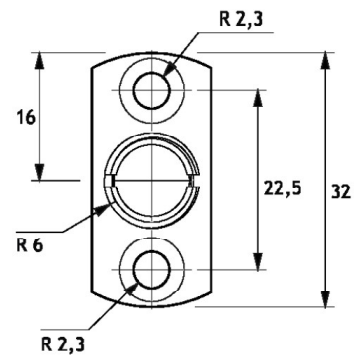

RL131

Cricchetto fermaporta regolabile per porte in vetro
Meccanismo a molla
Realizzato in acciaio inox

Adjustable roller bolt for glass doors
Spring mechanism
Stainless steel manufacturing