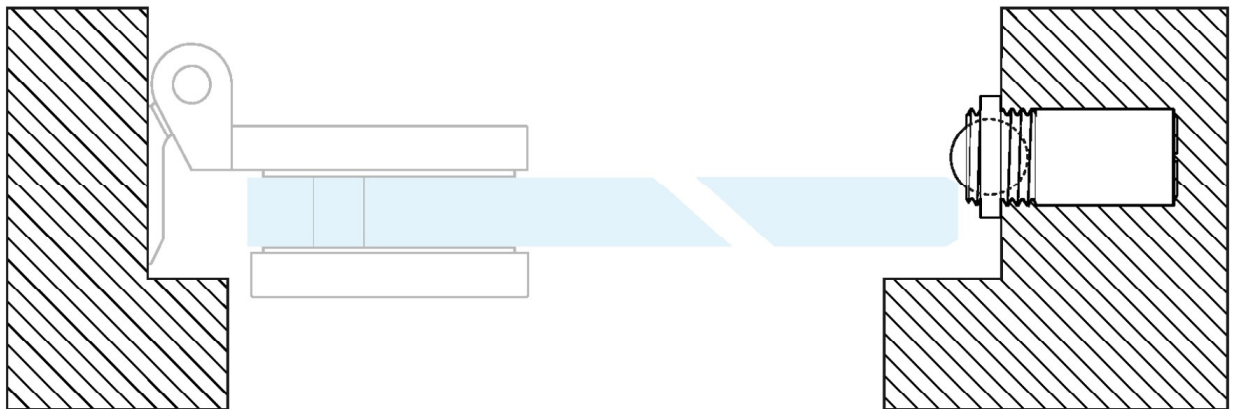

RL131

Cricchetto fermaporta regolabile per porte in vetro
Meccanismo a molla
Realizzato in acciaio inox

Adjustable roller bolt for glass doors
Spring mechanism
Stainless steel manufacturing